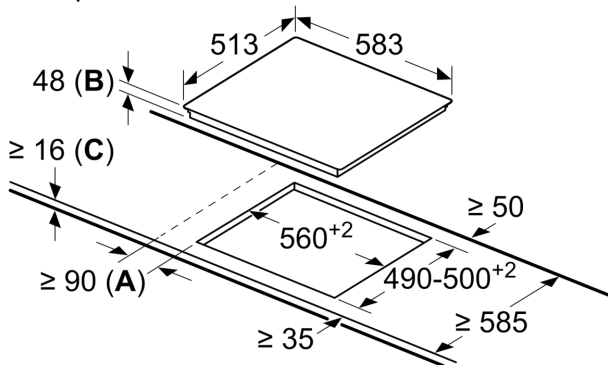

N 50, ЕЛЕКТРИЧЕСКИ КОТЛОН, 60 CM, ЧЕРНО,  
T16SBF1L0

оразмерени чертежи

измервания в мм

- A:** Минимално разстояние от профила на печката до стената.  
**B:** Вдлъбнатата дълбочина  
**C:** С монтирана фурна отдолу мин. 20, възможно повече; вж. изискванията за място за фурната.